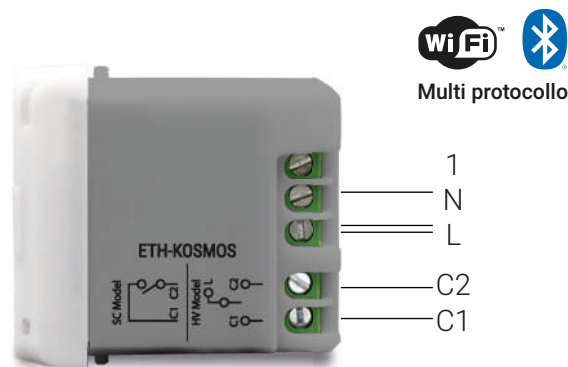

Non è un interruttore smart. O meglio, non solo. Perché Kosmos è anche un interruttore e deviatore connesso, un pulsante tapparella, una sonda di temperatura e cronotermostato, un relè smart, o un pulsante scenario. **Decidi tu come configurarlo** in base alle tue esigenze.

Kosmos è ideale per dotarsi della domotica Kblue **senza bisogno di opere murarie**: prende il posto di un comune interruttore e in pochi minuti rende connessa la tua casa.

**SCEGLI LA
SERIE CIVILE**

**CONFIGURA LA
FUNZIONE**

Disponibile in due versioni

ETH-KOSMOS_HV

Con relè elettricamente connessi a 230V, offre le funzioni di:

- Automazione tapparella
- Interruttore/deviatore connesso
- Termostato con contatto 230V
- Pulsante scenario

ETH-KOSMOS_SC

Con relè isolato (contatto pulito), offre le funzioni di:

- Termostato con contatto pulito (12-24-230V)
- Pulsante scenario

ADATTATORI

Codice adattatore	Marca	Serie
ETH-KOSMOS_AAS	AVE	S44
	AVE (Tekla)	S44
ETH-KOSMOS_ABL	Bticino	Living, Living Light, Light Tech, Light Air
ETH-KOSMOS_ABA	Bticino	Axolute
ETH-KOSMOS_AGB	Bticino	Matix
	Gewiss	Chorus
ETH-KOSMOS_AGS	Gewiss	System
ETH-KOSMOS_ASU	Simon Urmet	NEA (Flexa)
ETH-KOSMOS_AVM	Vimar	Plana, Eikon, Arkè
ETH-KOSMOS_AVI	Vimar	Idea