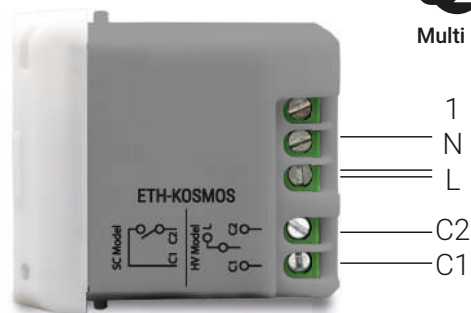

Kosmos è ideale per dotarsi della domotica Kblue **senza bisogno di opere murarie**: prende il posto di un comune interruttore e in pochi minuti rende connessa la tua casa.

CONFIGURA LA
FUNZIONE CON LO
SMARTPHONE

Scopri gli altri prodotti della gamma Klever già integrati nell'app Kblue MyTherm:

- Il cronotermostato WiFi Smart Kult.
- Gli attuatori da barra DIN per il controllo delle luci.
- Gli attuatori da incasso per il controllo delle tapparelle.

App Kblue MyTherm

Compatibile con gli
assistenti vocali

Disponibile in due versioni

ETH-KOSMOS_HV

Con relè elettricamente connessi a 230V, offre le funzioni di:

- Automazione tapparella
- Interruttore/deviatore connesso
- Cronotermostato con contatto 230V
- Pulsante scenario

ETH-KOSMOS_SC

Con relè isolato (contatto pulito), offre le funzioni di:

- Cronotermostato con contatto pulito (12-24-230V)
- Pulsante scenario
- Relè smart

Multi protocollo

ADATTATORI

Grazie al kit adattatori, puoi installare Kosmos su tutte le serie civili riportate nella tabella sottostante.