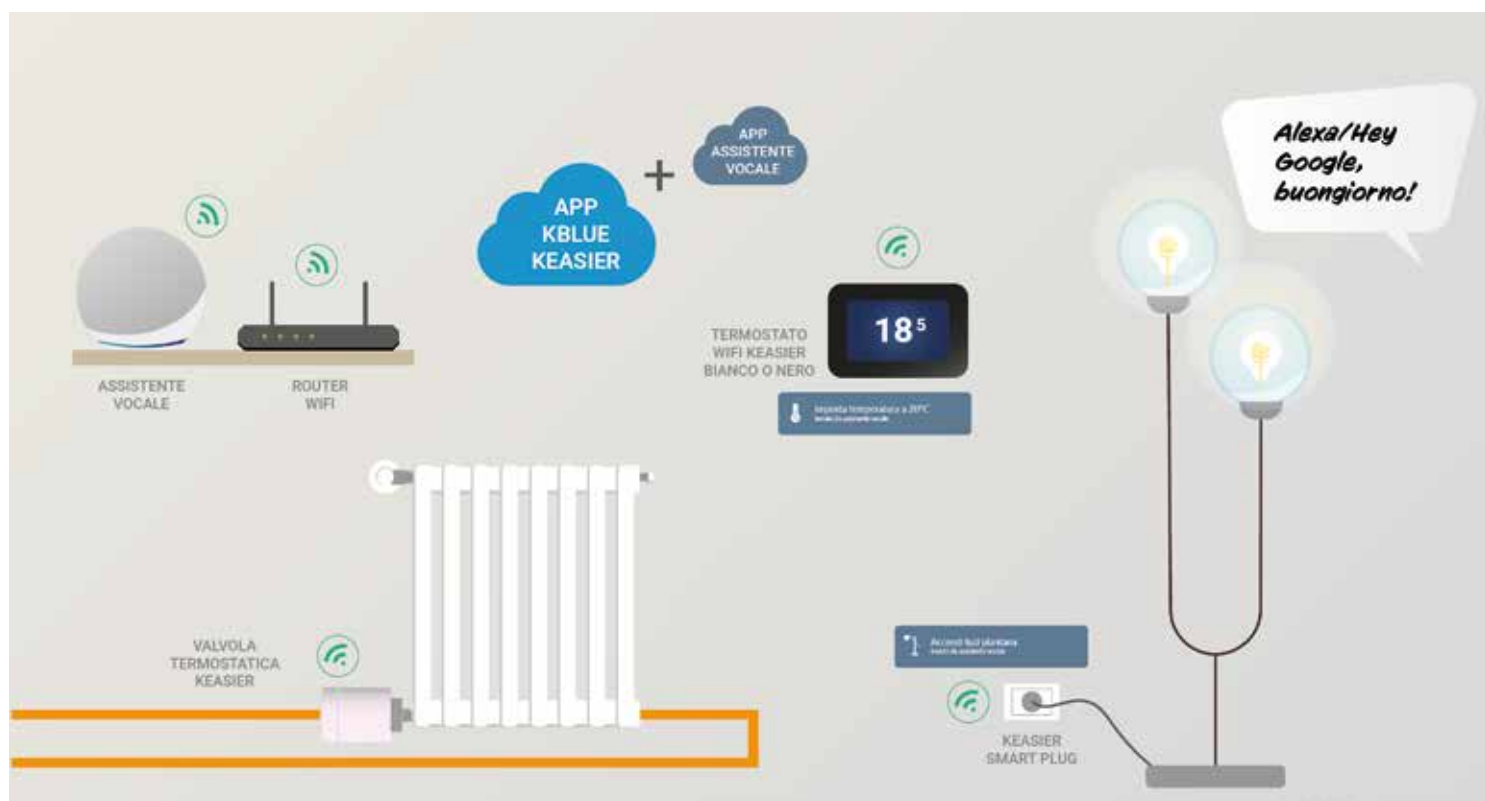

Tutto più semplice con i comandi vocali

Tutta la gamma **Keasier** è **compatibile con gli assistenti vocali Amazon Alexa e Google Home**.

Scarica la skill/action "Termostato WiFi Kblue", configura i parametri necessari e utilizza la tua voce per avviare gli scenari quotidiani. Prova con "Alexa/Hey Google, buongiorno!" per fare in modo che il cronotermostato Keasier imposti una temperatura di comfort alle prime ore del mattino e la smart plug o l'attuatore WiFi attivino le luci alle quali sono collegati.

E poi **dai spazio alla tua fantasia per creare gli scenari più adatti alla tua routine**.

Compatibile con gli assistenti vocali