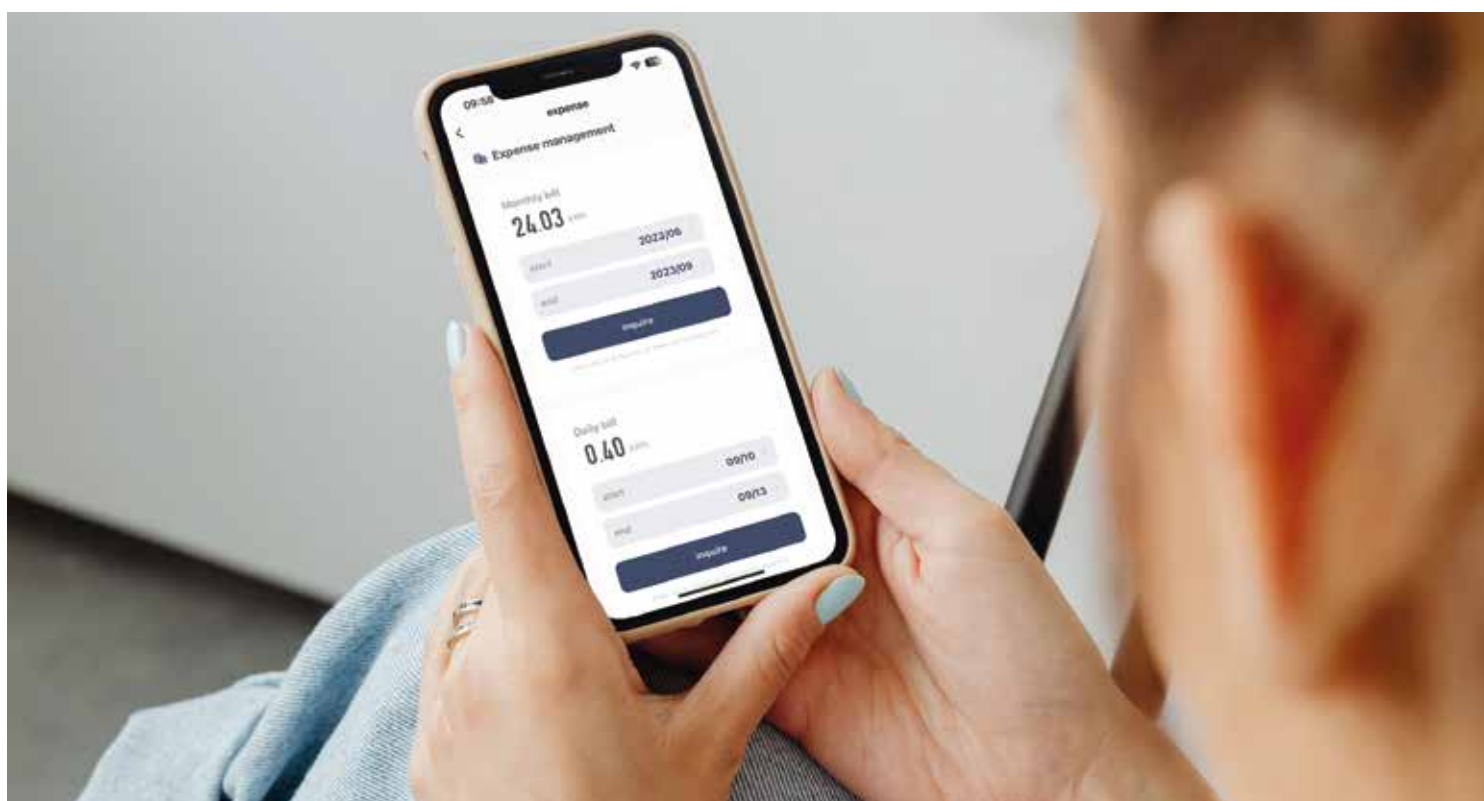

Tutto più semplice con i comandi vocali

Tutta la gamma **Keasier** è **compatibile con gli assistenti vocali Amazon Alexa e Google Home**.

Scarica la skill/action "Termostato WiFi Kblue", configura i parametri necessari e utilizza la tua voce per avviare gli scenari quotidiani. Prova con "Alexa/Hey Google, buongiorno!" per fare in modo che il cronotermostato Keasier imposti una temperatura di comfort alle prime ore del mattino e la smart plug o l'attuatore WiFi attivino le luci alle quali sono collegati.

E poi **dai spazio alla tua fantasia per creare gli scenari più adatti alla tua routine**.

Compatibile con gli assistenti vocali