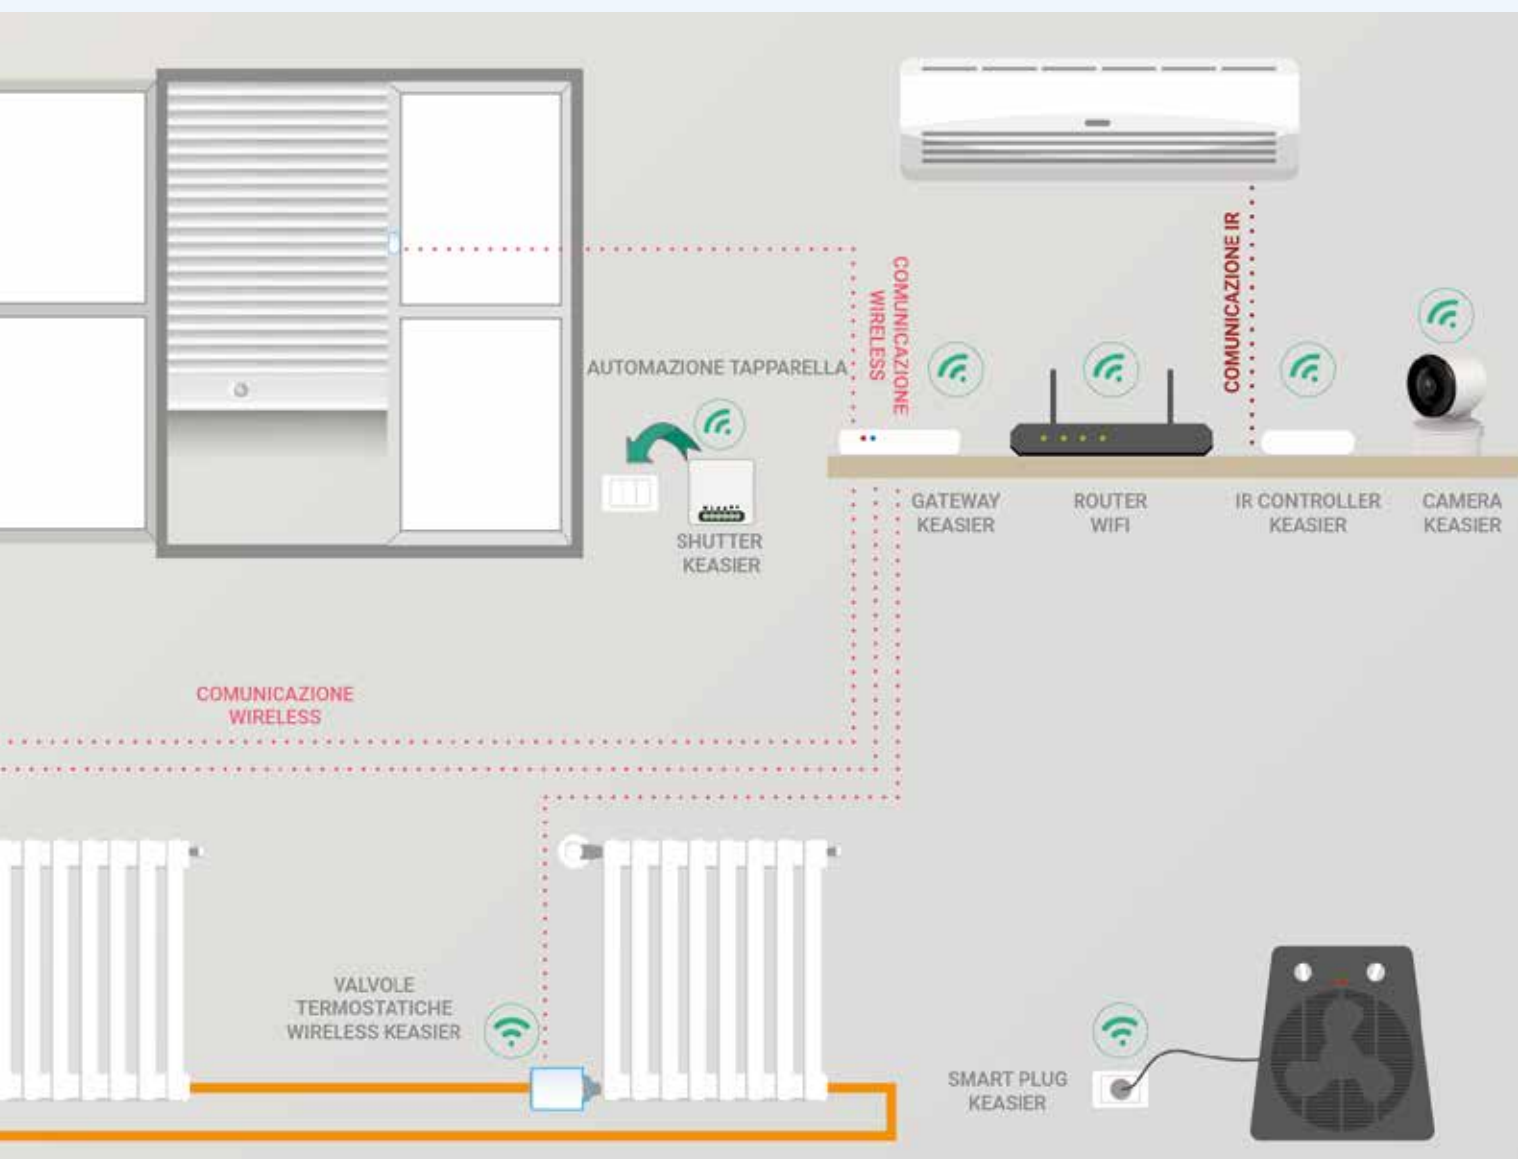

### Nessuna opera muraria

Rendi Smart la tua casa, l'ufficio o altre strutture con i prodotti della linea SELF di Kblue. L'installazione è semplice e veloce, senza opere murarie necessarie.

## Esempio di funzionamento del sistema Keasier

Nel seguente schema sono rappresentati tutti i prodotti della linea Keasier, per un efficientamento della termoregolazione dell'edificio e per garantire il massimo comfort e risparmio in ogni ambiente in cui decidi di installarli.

Grazie alla funzione scenario dell'app Kblue Keasier, è possibile far dialogare tra loro gli articoli Keasier, creando scenari intelligente automatizzati e personalizzati in base alle proprie esigenze.

Scarica l'app Kblue Keasier,  
monitora i dispositivi  
e crea scenari intelligenti autonomi