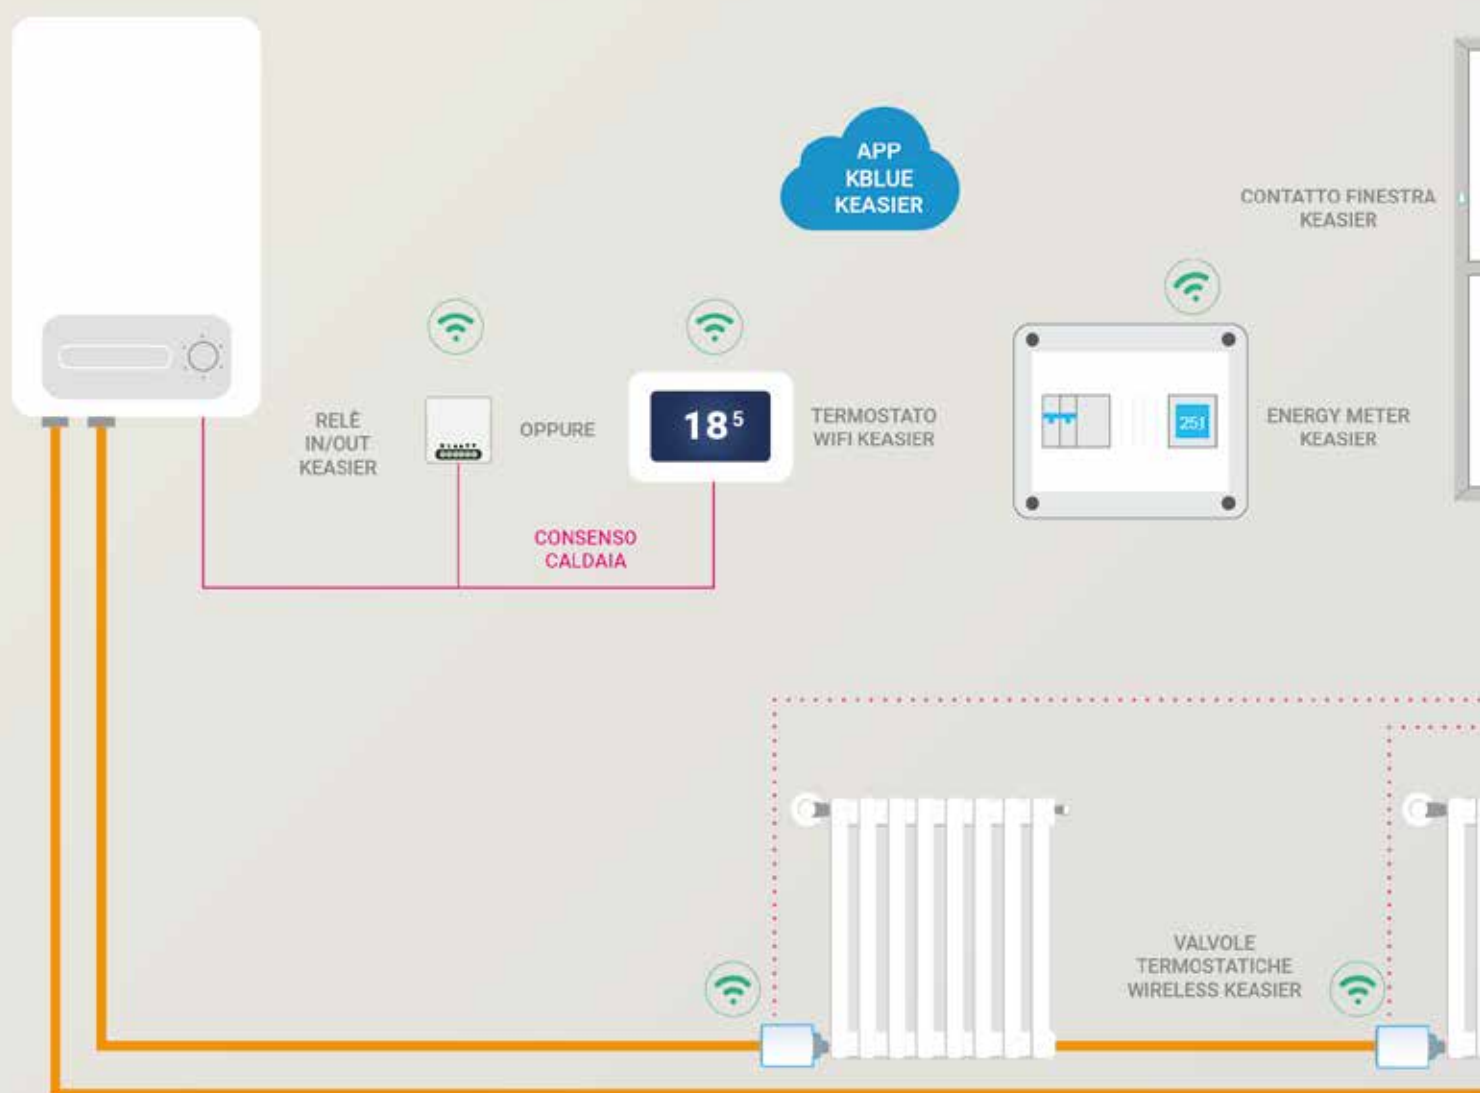

### Termoregolazione Invernale

Gestisci efficacemente la temperatura della tua abitazione in ogni momento grazie alle Valvole termostatiche wireless e al Cronotermostato.

### Nessuna opera muraria

Rendi Smart la tua casa, l'ufficio o altre strutture con i prodotti della linea SELF di Kblue. L'installazione è semplice e veloce, senza opere murarie necessarie.

## Esempio di funzionamento del sistema Keasier

Nel seguente schema sono rappresentati tutti i prodotti della linea Keasier, per un efficientamento della termoregolazione dell'edificio e per garantire il massimo comfort e risparmio in ogni ambiente in cui decidi di installarli.

Scarica l'app Kblue Keasier,  
monitora i dispositivi  
e crea scenari intelligenti autonomi